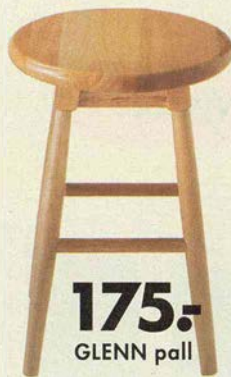

175.-
GLENN pall

GLENN pall 175.- Klarlackerat gummiträ. Ø 32 cm. Sitthöjd 45 cm.